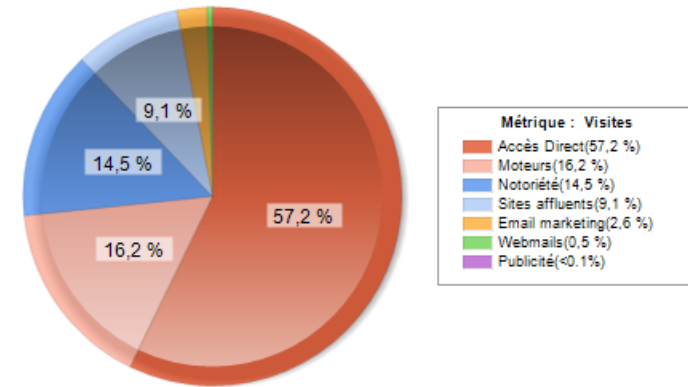

Quelle source ? Source : AT Internet- Visites

Quelle audience ? Source : AT Internet

	janv.-12	Evolution vs janv.-11
Visites	826 225	94%
Visiteurs uniques	339 989	72%
Pages vues	3 256 284	87%
Nombre de pages vues par visite	3,9	
Durée moyenne des visites	6'03"	

TOP 5 des communes	Visites	Pages Vues
Pau	82 099	162 105
Orthez	37 426	50 001
Oloron Ste Marie	35 265	47 065
Lons	32 353	38 224
Gelos	24 516	28 032

Quel profil ?

52 % d'hommes
indice 109

51 % ont entre 25 et
49 ans
indice 128